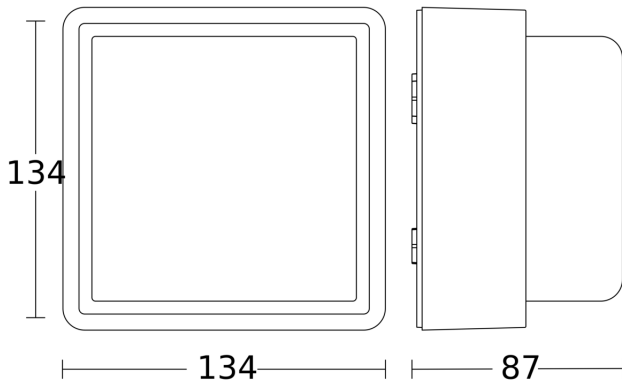

## Technische Daten

Abmessungen (L x B x H)	134 x 134 x 87 mm
Mit Leuchtmittel	Ja, STEINEL LED-System
Herstellergarantie	5 Jahre
Einstellungen via	App, Smartphone, Connect Bluetooth Mesh
Mit Fernbedienung	Nein
Variante	ohne Bewegungsmelder, mit Bluetooth
VPE1, EAN	4007841078638
Anwendung, Ort	Außenbereich
Anwendung, Raum	Außenbereich, Hauseingang, Rund ums Haus, Terrasse / Balkon, Hof & Einfahrt
Inkl. Hausnummernbogen	Nein
Montageort	Wand
Schlagfestigkeit	IK03
Schutzart	IP44
Schutzklasse	I

## Technische Daten

Umgebungstemperatur	von -20 bis 40 °C
Werkstoff des Gehäuses	Aluminium
Werkstoff der Abdeckung	Kunststoff opal
Netzanschluss	220 – 240 V / 50 – 60 Hz
Leistung	9 W
Montagehöhe max	2,50 m
Dämmerungsschalter	Ja

## Maßzeichnung