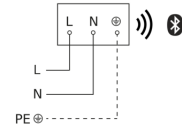

Schaltplan Bluetooth